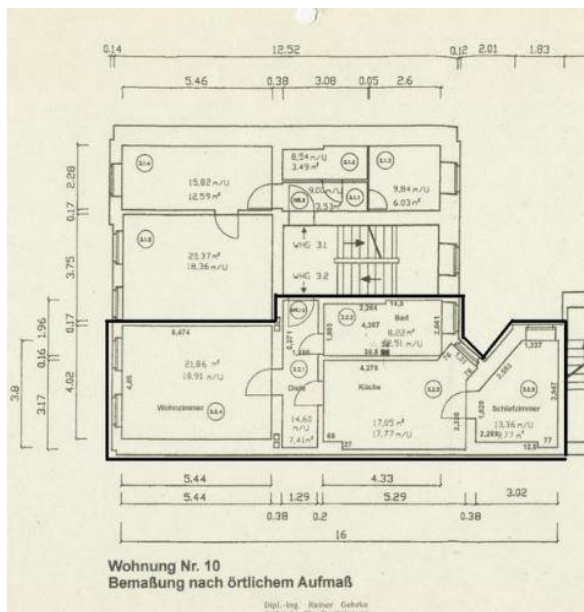

****LAGE**2 Zimmer Wohnung nahe Mauerpark** LAGE****

Etagenwohnung / Kauf

Eckdaten

Allgemein

Objekt-Nr:	WK 266 NZ
Anschrift:	DE-10115 Berlin Mitte Deutschland

Preise

Kaufpreis:	248.000,00 EUR
------------	----------------

Flächen

Wohnfläche:	ca. 65 m ²
Anzahl Zimmer:	2

Energieausweis

Energieausweis vorhanden:	nein
---------------------------	------

Fotogalerie

Anbieter

Das Angebot wird betreut von

Firma:	BärIn-Immo
Anschrift:	Kirchstr. 22 DE-10557 Berlin Deutschland
Website:	http://www.bärIn-immo.de/